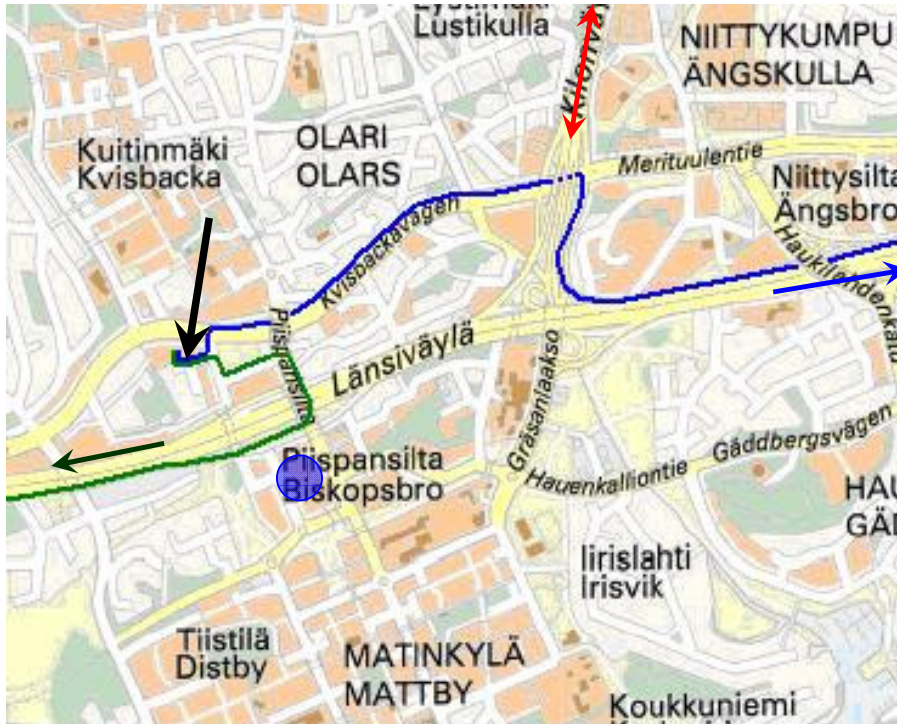

Kartat (uusi linkki yläpalkkiin ja uusi sivu)

Eteläinen Espoo

↔ Kehä II

↔ Kehä I

← Länsväylä Hangon suuntaan

→ Länsväylä Helsingin suuntaan

→ **KK-Palokonsultti Oy,
Länsikeskus**

● Kauppakeskus Iso Omena

Olari / Kuitinmäki

Pihatörmä 1A

↔ Kehä II

← Längsiväylä Hangon suuntaan

→ Längsiväylä Helsingin suuntaan

— Ajoreitti Hangon suunnasta

— Ajoreitti Helsingin suunnasta

→ **KK-Palokonsultti Oy,
Längsikeskus**