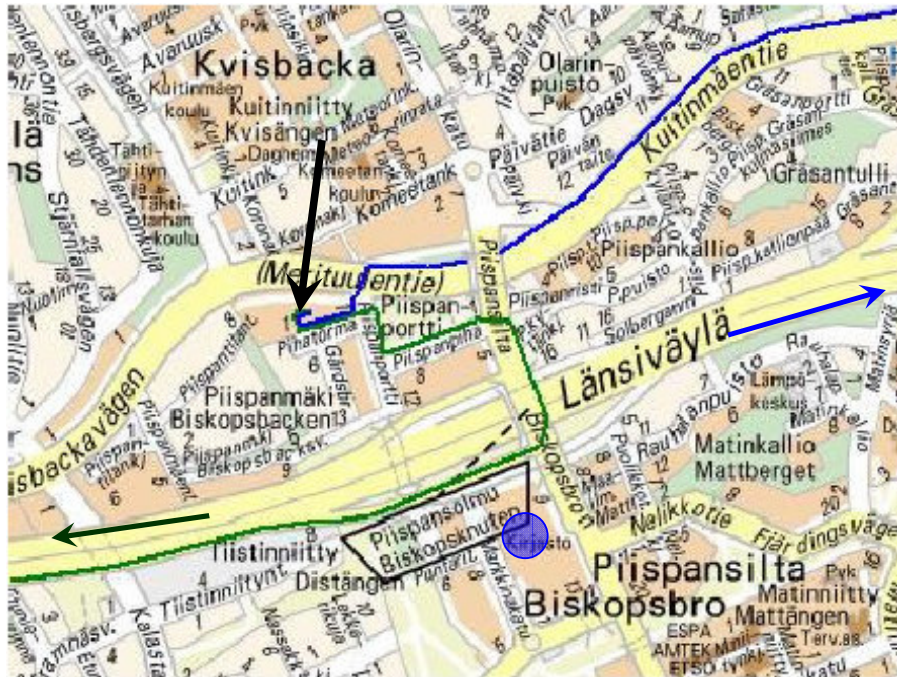

Kartat (uusi linkki yläpalkkiin ja uusi sivu)

Eteläinen Espoo

↔ Kehä II

↔ Kehä I

← Länsväylä Hangon suuntaan

→ Länsväylä Helsingin suuntaan

→ **KK-Palokonsultti Oy,
Länsikeskus**

● Kauppakeskus Iso Omena

Olari / Kuitinmäki

Pihatörmä 1A

↔ Kehä II

← Längsiväylä Hangon suuntaan

→ Längsiväylä Helsingin suuntaan

— Ajoreitti Hangon suunnasta

— Ajoreitti Helsingin suunnasta

→ **KK-Palokonsultti Oy,
Längsikeskus**